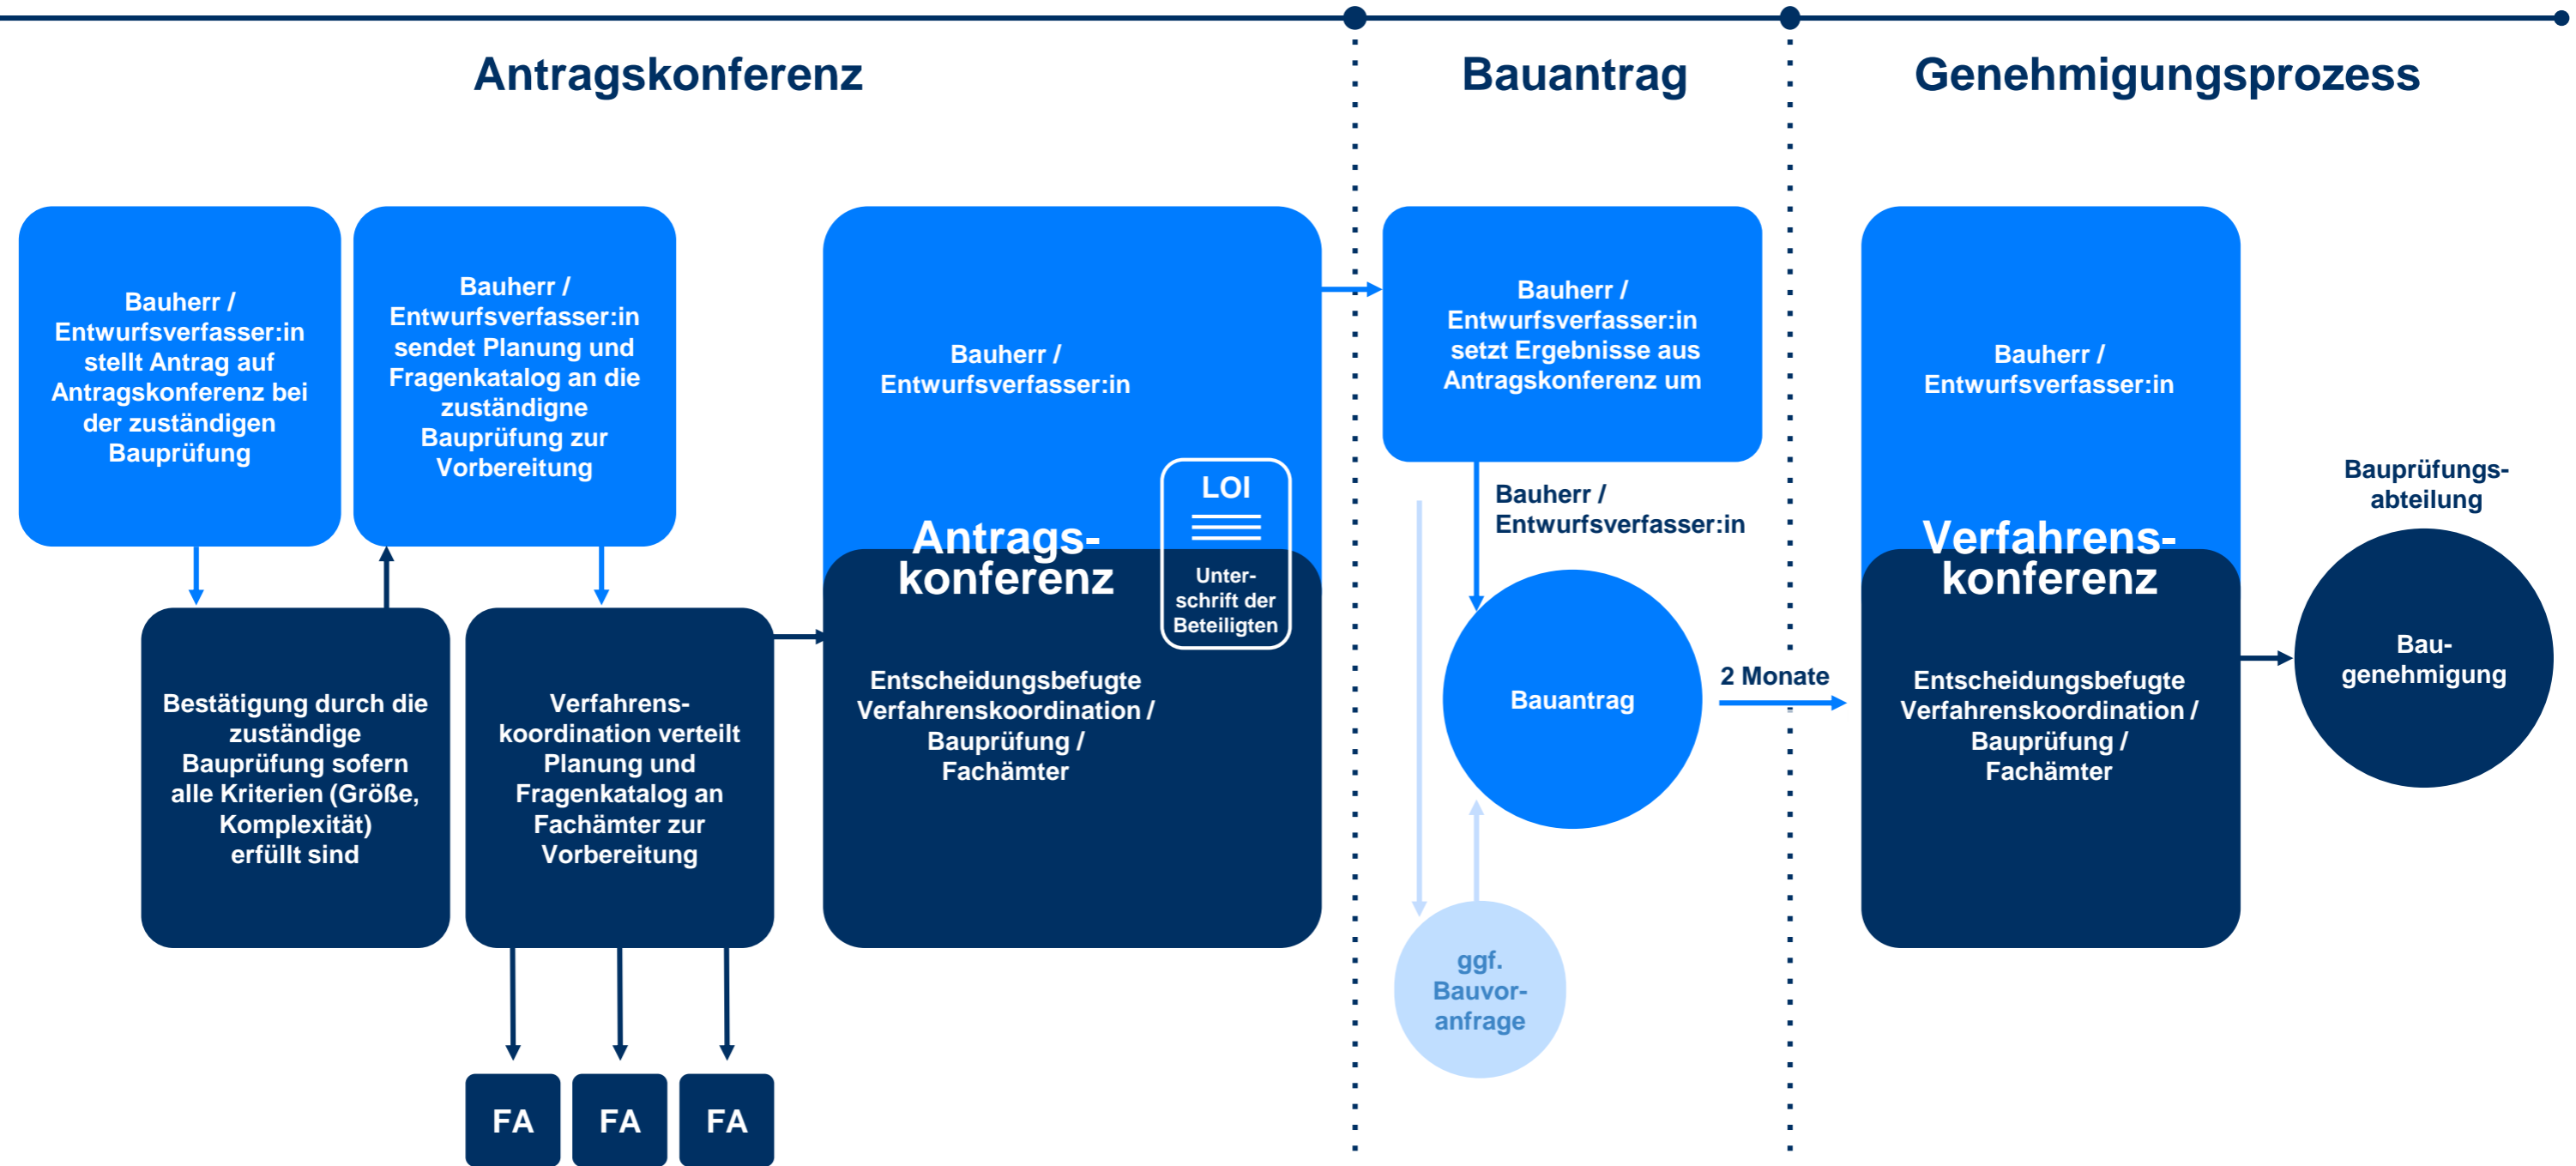

Prozessschaubild: Vom Vorbescheid bis zur Baugenehmigung

Patinnen und Paten des Arbeitskreises

Ulrica Schwarz, STRABAG Real Estate GmbH
Stefan Fleischhaker, Schenk Fleischhaker Architekten Partnerschaft mbB
Matthias Tscheu, Richard Ditting GmbH & Co. KG (bis November 2024)

Mitwirkende des Arbeitskreises

Daniel Boneß, Behörde für Stadtentwicklung und Wohnen
Christiane Heintschl, Bezirksamt Hamburg-Mitte
Bettina Husemann, P3 Pekrul ProjektPartner GmbH
Dr. Holger Matuschak, Hamburgische Architektenkammer
Finn Warncke, KPW Architekten